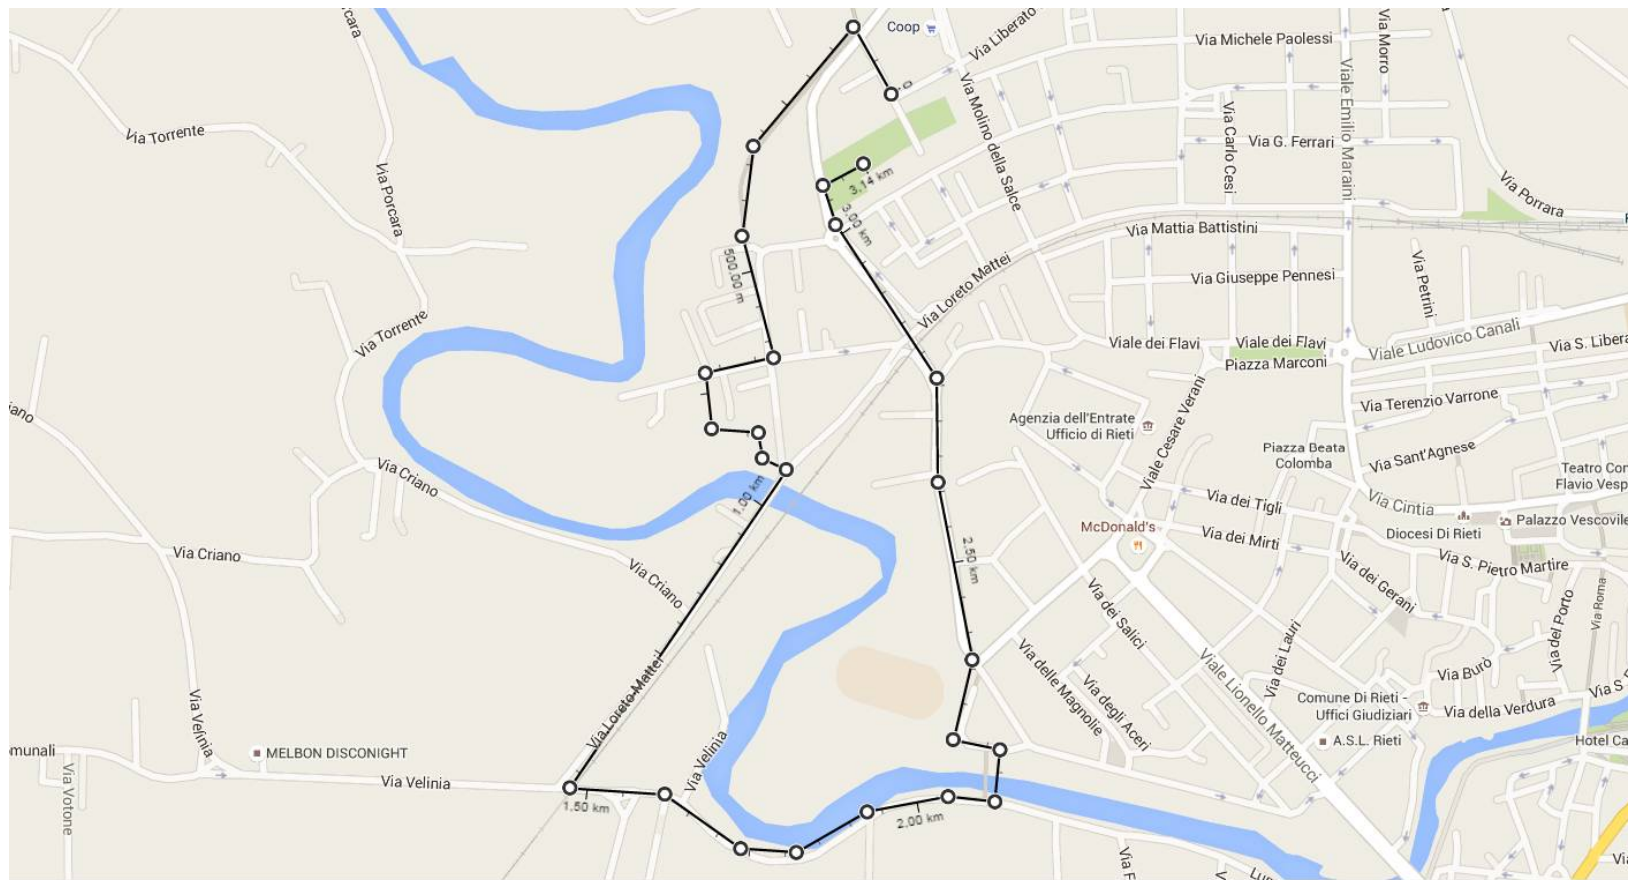

ASM Rieti si fa SMART

Chiesa di Rieti
Ufficio per la Pastorale della Salute

COMUNE DI RIETI

LA PASSEGGIATA DEL BENESSERE

11 GIUGNO ore 10.00 con ritrovo a partire dalle ore 9.30

Lunghezza 3.000 mt Partenza da Piazza Angelucci s.n.c (fronte farmacia ASM n. 2) Arrivo Parco "Molino della Salce" Piazza Angelucci